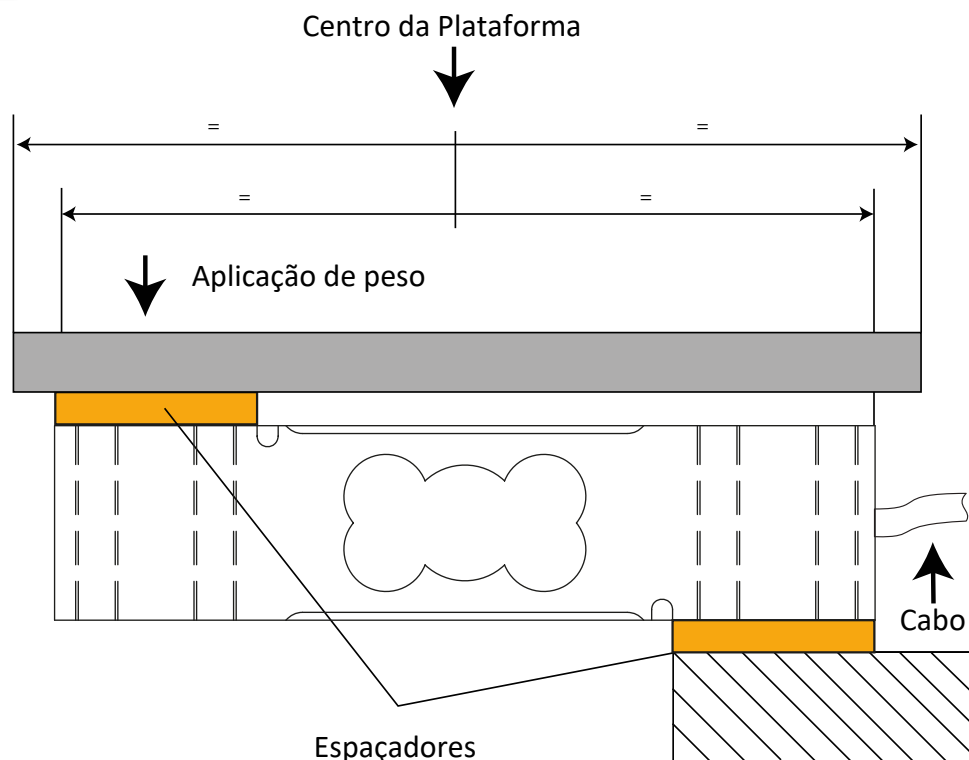

# BSPLT

Célula de Carga Single Point

**Excelente custo benefício**  
para plataformas de até 300x300mm

## Single Point

Uso plataformas de ponto único,  
com capacidade para até 250kg.

**IP65**

Fabricada em alumínio de alta resistência, com proteção contra poeira e jatos d'água.

## INSTALAÇÃO

# Dimensões