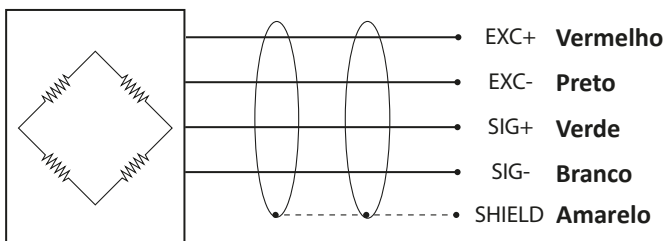

Dimensões

Conexão dos fios