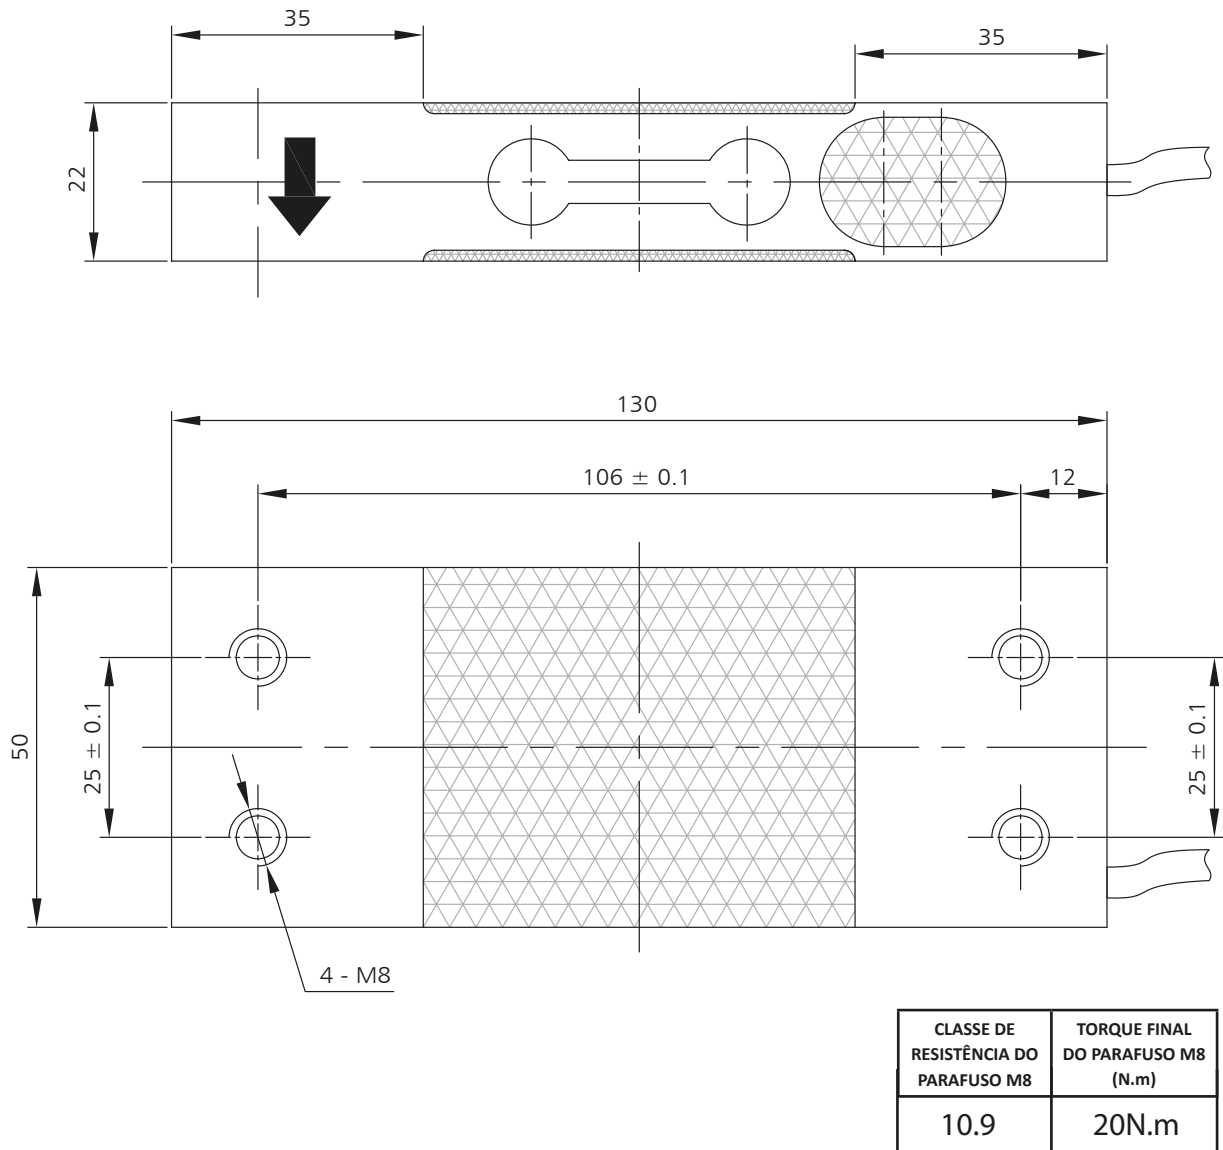

# BSPLT

Célula de Carga Single Point

**Excelente custo benefício**  
para plataformas de até 300x300mm

## Single Point

Uso plataformas de ponto único,  
com capacidade para até 250kg.

**IP65**

Fabricada em alumínio de alta resistência, com proteção contra poeira e jatos d'água.

## INSTALAÇÃO

# Dimensões