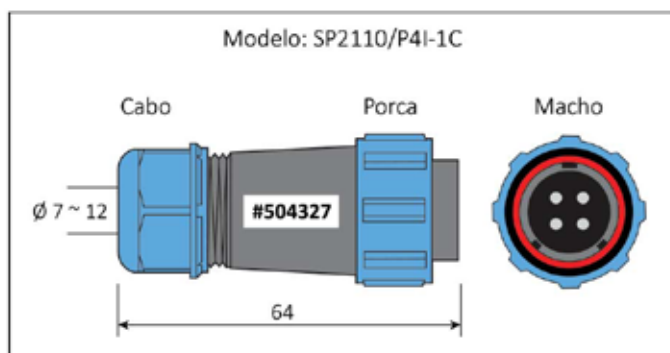

IP68
grau de proteção resistente a ambientes externos e até submersos

ALTO PODER DE VEDAÇÃO
prensa-cabos com alto poder de vedação para cabos de Ø7mm até Ø12mm

Componentes dos conectores

Combinações de modelos 4 fios

Combinações de modelos 7 fios

Dados técnicos

Número de condutores	4	7
Material	Polímero	Polímero
Grau de proteção	IP68	IP68
Tipo de acoplamento	Rosqueado	Rosqueado
Corpo	PA 66	PA 66
Campo de inserção	PPS	PPS
Material de contato	Latão banhado a ouro	Latão banhado a ouro
Terminação	Solda	Solda
Diâmetro do cabo (modelo cabo)	7-12mm	7-12mm
Temperatura de operação	-25°C ~+85°C	-25°C ~+85°C
Corrente máxima	30A	15A
Resistência de isolamento	2000mΩ	2000mΩ
Tensão máxima	500 VAC	500 VAC
Resistência dos contatos	1mΩ	2,5mΩ
Diâmetro dos condutores	∅3mm x 4	∅ 2mm x 7
Bitola dos condutores	<4/11mm ²	<2/14mm ²

Códigos Weightech

	Nome do Produto	Código
4 pinos	SP2110/P4I-1C Cabo / Porca / 4 pinos / Macho	504327
	SP2110/S4I-1C Cabo / Porca / 4 pinos / Fêmea	504328
	SP2112/P4-1C Painel / Rosca / 4 pinos / Macho	504325
	SP2112/s4-1C Painel / Rosca / 4 pinos / Fêmea	504326
7 pinos	SP2110/P7I-1C Cabo / Porca / 7 pinos / Macho	504367
	SP2110/S7I-1C Cabo / Porca / 7 pinos / Fêmea	503921
	SP2111/P7I-1C Cabo / Rosca / 7 pinos / Macho	503922
	SP2111/S7I-1C Cabo / Rosca / 7 pinos / Fêmea	504331
	SP2112/P7I-1C Painel / Rosca / 7 pinos / Macho	504330
	SP2112/S7I-1C Painel / Rosca / 7 pinos / Fêmea	503923