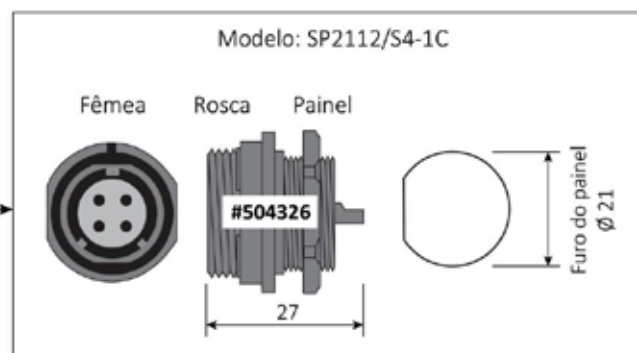

IP68
grau de proteção resistente a ambientes externos e até submersos

ALTO PODER DE VEDAÇÃO
prensa-cabos com alto poder de vedação para cabos de Ø7mm até Ø12mm

Componentes dos conectores

Combinações de modelos 4 fios

Combinações de modelos 7 fios

Dados técnicos

Número de condutores	4	7
Material	Polímero	Polímero
Grau de proteção	IP68	IP68
Tipo de acoplamento	Rosqueado	Rosqueado
Corpo	PA 66	PA 66
Campo de inserção	PPS	PPS
Material de contato	Latão banhado a ouro	Latão banhado a ouro
Terminação	Solda	Solda
Diâmetro do cabo (modelo cabo)	7-12mm	7-12mm
Temperatura de operação	-25°C ~+85°C	-25°C ~+85°C
Corrente máxima	30A	15A
Resistência de isolamento	2000mΩ	2000mΩ
Tensão máxima	500 VAC	500 VAC
Resistência dos contatos	1mΩ	2,5mΩ
Diâmetro dos condutores	∅3mm x 4	∅ 2mm x 7
Bitola dos condutores	<4/11mm ²	<2/14mm ²

Códigos Weightech

	Nome do Produto	Código
4 pinos	SP2110/P4I-1C Cabo / Porca / 4 pinos / Macho	504327
	SP2110/S4I-1C Cabo / Porca / 4 pinos / Fêmea	504328
	SP2112/P4-1C Painel / Rosca / 4 pinos / Macho	504325
	SP2112/s4-1C Painel / Rosca / 4 pinos / Fêmea	504326
7 pinos	SP2110/P7I-1C Cabo / Porca / 7 pinos / Macho	504367
	SP2110/S7I-1C Cabo / Porca / 7 pinos / Fêmea	503921
	SP2111/P7I-1C Cabo / Rosca / 7 pinos / Macho	503922
	SP2111/S7I-1C Cabo / Rosca / 7 pinos / Fêmea	504331
	SP2112/P7I-1C Painel / Rosca / 7 pinos / Macho	504330
	SP2112/S7I-1C Painel / Rosca / 7 pinos / Fêmea	503923