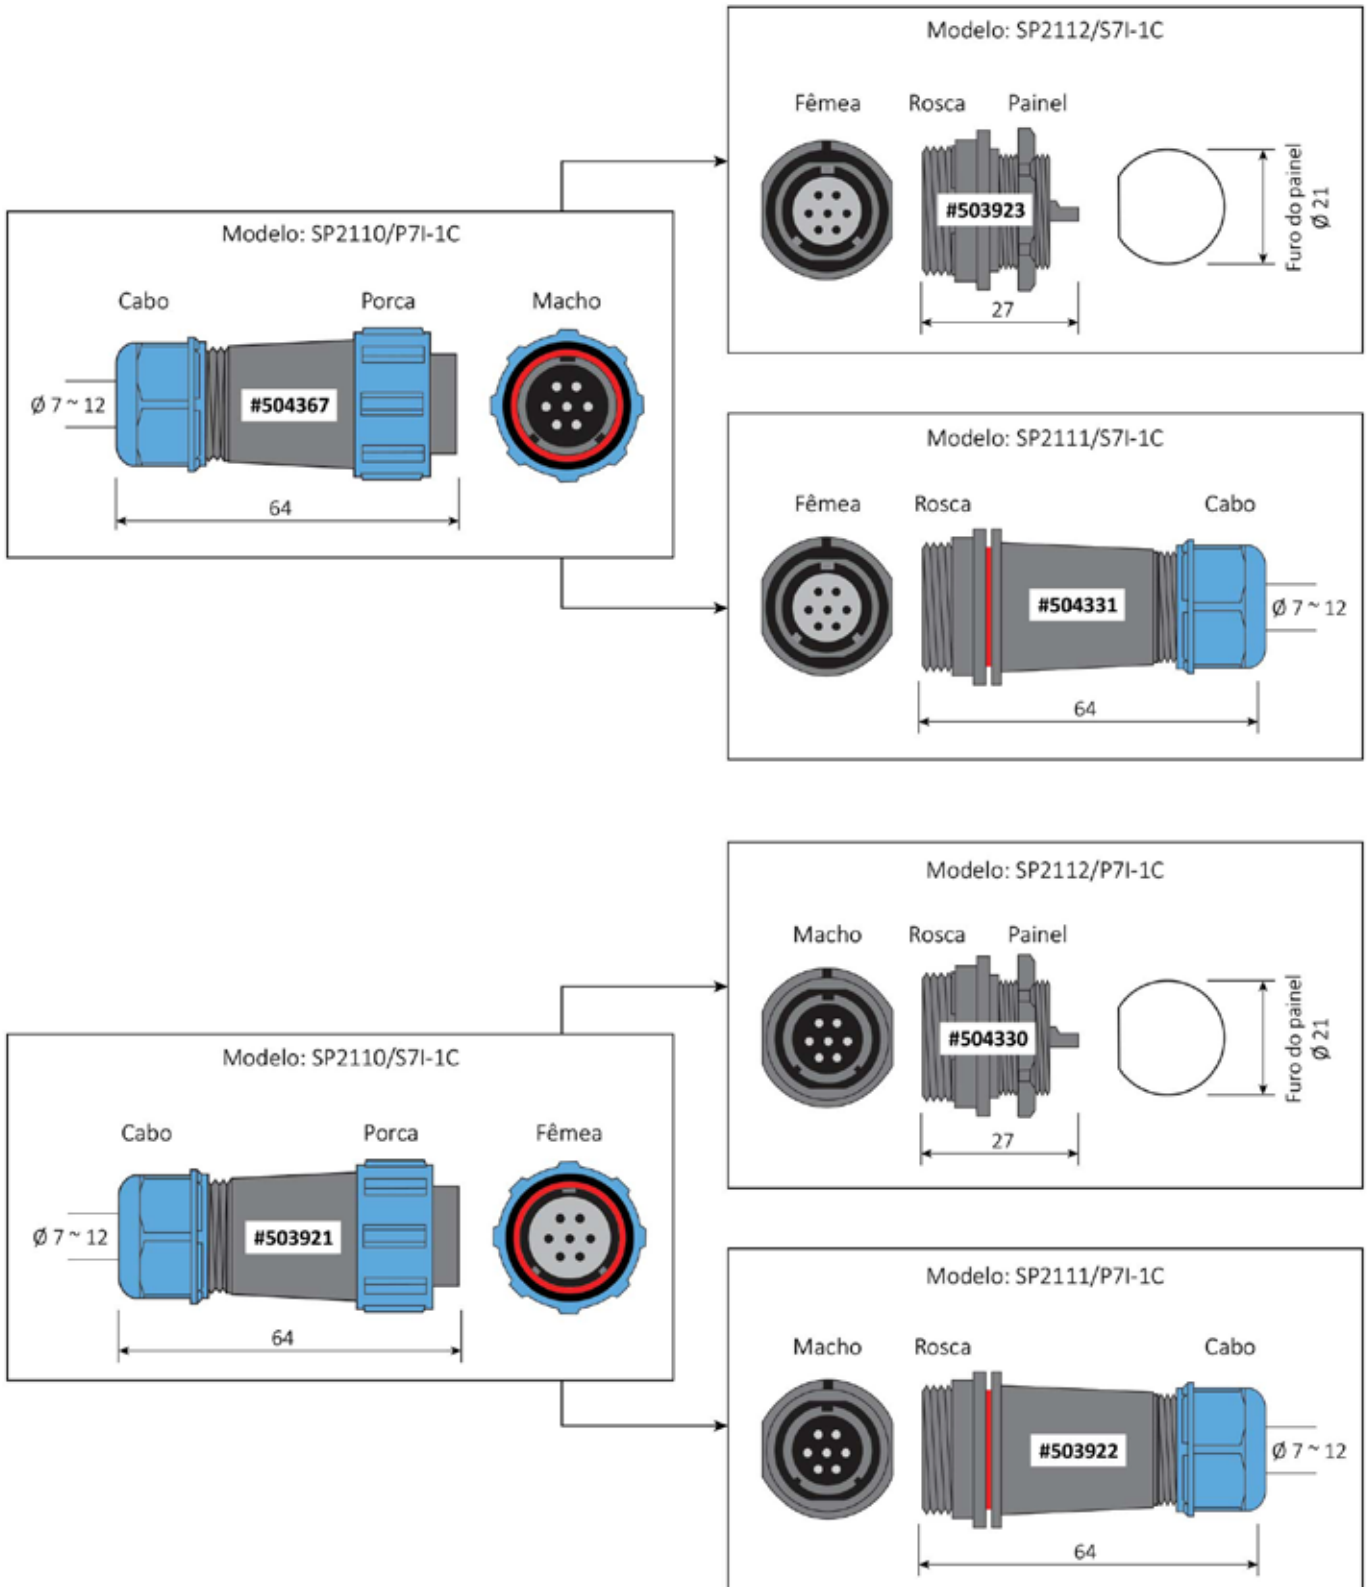

SP21

Conectores

Conexão prática, vedação perfeita e **robustez extraordinária**

SP21

Conectores

Para cabos de Ø7 à Ø12 mm

Os conectores SP21 são perfeitos para aplicações peso-pesado em ambientes externos, amplamente utilizados nos setores agropecuários. Além de um sistema de conexão por rosqueamento prático e rápido, oferecem alto isolamento elétrico, proteção contra interferências eletromagnéticas e são totalmente a prova d'água, podendo ser utilizados sob barras de pesagem pecuária em condições submersas em água ou até resíduos orgânicos.

IP68
grau de proteção resistente a ambientes externos e até submersos

ALTO PODER DE VEDAÇÃO
prensa-cabos com alto poder de vedação para cabos de Ø7mm até Ø12mm

Componentes dos conectores

Combinações de modelos 4 fios

Combinações de modelos 7 fios

Dados técnicos

Número de condutores	4	7
Material	Polímero	Polímero
Grau de proteção	IP68	IP68
Tipo de acoplamento	Rosqueado	Rosqueado
Corpo	PA 66	PA 66
Campo de inserção	PPS	PPS
Material de contato	Latão banhado a ouro	Latão banhado a ouro
Terminação	Solda	Solda
Diâmetro do cabo (modelo cabo)	7-12mm	7-12mm
Temperatura de operação	-25°C ~+85°C	-25°C ~+85°C
Corrente máxima	30A	15A
Resistência de isolamento	2000mΩ	2000mΩ
Tensão máxima	500 VAC	500 VAC
Resistência dos contatos	1mΩ	2,5mΩ
Diâmetro dos condutores	∅3mm x 4	∅ 2mm x 7
Bitola dos condutores	<4/11mm ²	<2/14mm ²

Códigos Weightech

	Nome do Produto	Código
4 pinos	SP2110/P4I-1C Cabo / Porca / 4 pinos / Macho	504327
	SP2110/S4I-1C Cabo / Porca / 4 pinos / Fêmea	504328
	SP2112/P4-1C Painel / Rosca / 4 pinos / Macho	504325
	SP2112/s4-1C Painel / Rosca / 4 pinos / Fêmea	504326
7 pinos	SP2110/P7I-1C Cabo / Porca / 7 pinos / Macho	504367
	SP2110/S7I-1C Cabo / Porca / 7 pinos / Fêmea	503921
	SP2111/P7I-1C Cabo / Rosca / 7 pinos / Macho	503922
	SP2111/S7I-1C Cabo / Rosca / 7 pinos / Fêmea	504331
	SP2112/P7I-1C Painel / Rosca / 7 pinos / Macho	504330
	SP2112/S7I-1C Painel / Rosca / 7 pinos / Fêmea	503923