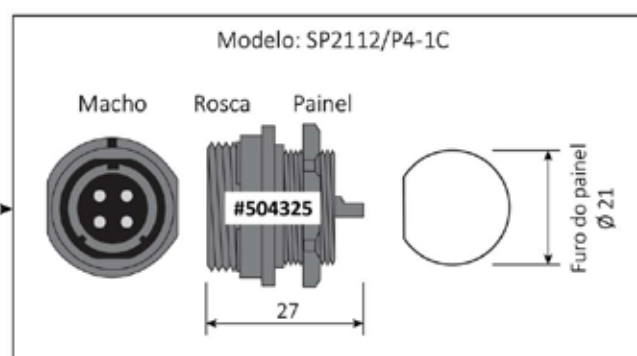

IP68
grau de proteção resistente a ambientes externos e até submersos

ALTO PODER DE VEDAÇÃO
prensa-cabos com alto poder de vedação para cabos de Ø7mm até Ø12mm

Componentes dos conectores

Combinações de modelos 4 fios

Combinações de modelos 7 fios

Dados técnicos

Número de condutores	4	7
Material	Polímero	Polímero
Grau de proteção	IP68	IP68
Tipo de acoplamento	Rosqueado	Rosqueado
Corpo	PA 66	PA 66
Campo de inserção	PPS	PPS
Material de contato	Latão banhado a ouro	Latão banhado a ouro
Terminação	Solda	Solda
Diâmetro do cabo (modelo cabo)	7-12mm	7-12mm
Temperatura de operação	-25°C ~+85°C	-25°C ~+85°C
Corrente máxima	30A	15A
Resistência de isolamento	2000mΩ	2000mΩ
Tensão máxima	500 VAC	500 VAC
Resistência dos contatos	1mΩ	2,5mΩ
Diâmetro dos condutores	∅3mm x 4	∅ 2mm x 7
Bitola dos condutores	<4/11mm ²	<2/14mm ²

Códigos Weightech

	Nome do Produto	Código
4 pinos	SP2110/P4I-1C Cabo / Porca / 4 pinos / Macho	504327
	SP2110/S4I-1C Cabo / Porca / 4 pinos / Fêmea	504328
	SP2112/P4-1C Painel / Rosca / 4 pinos / Macho	504325
	SP2112/s4-1C Painel / Rosca / 4 pinos / Fêmea	504326
7 pinos	SP2110/P7I-1C Cabo / Porca / 7 pinos / Macho	504367
	SP2110/S7I-1C Cabo / Porca / 7 pinos / Fêmea	503921
	SP2111/P7I-1C Cabo / Rosca / 7 pinos / Macho	503922
	SP2111/S7I-1C Cabo / Rosca / 7 pinos / Fêmea	504331
	SP2112/P7I-1C Painel / Rosca / 7 pinos / Macho	504330
	SP2112/S7I-1C Painel / Rosca / 7 pinos / Fêmea	503923