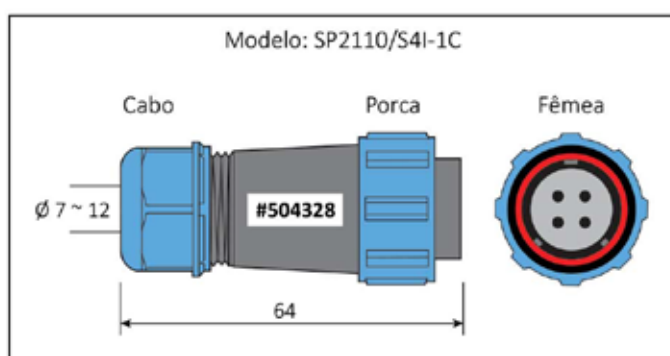

IP68
grau de proteção resistente a ambientes externos e até submersos

ALTO PODER DE VEDAÇÃO
prensa-cabos com alto poder de vedação para cabos de Ø7mm até Ø12mm

Componentes dos conectores

Combinações de modelos 4 fios

Combinações de modelos 7 fios

Dados técnicos

Número de condutores	4	7
Material	Polímero	Polímero
Grau de proteção	IP68	IP68
Tipo de acoplamento	Rosqueado	Rosqueado
Corpo	PA 66	PA 66
Campo de inserção	PPS	PPS
Material de contato	Latão banhado a ouro	Latão banhado a ouro
Terminação	Solda	Solda
Diâmetro do cabo (modelo cabo)	7-12mm	7-12mm
Temperatura de operação	-25°C ~+85°C	-25°C ~+85°C
Corrente máxima	30A	15A
Resistência de isolamento	2000mΩ	2000mΩ
Tensão máxima	500 VAC	500 VAC
Resistência dos contatos	1mΩ	2,5mΩ
Diâmetro dos condutores	∅3mm x 4	∅ 2mm x 7
Bitola dos condutores	<4/11mm ²	<2/14mm ²

Códigos Weightech

	Nome do Produto	Código
4 pinos	SP2110/P4I-1C Cabo / Porca / 4 pinos / Macho	504327
	SP2110/S4I-1C Cabo / Porca / 4 pinos / Fêmea	504328
	SP2112/P4-1C Painel / Rosca / 4 pinos / Macho	504325
	SP2112/s4-1C Painel / Rosca / 4 pinos / Fêmea	504326
7 pinos	SP2110/P7I-1C Cabo / Porca / 7 pinos / Macho	504367
	SP2110/S7I-1C Cabo / Porca / 7 pinos / Fêmea	503921
	SP2111/P7I-1C Cabo / Rosca / 7 pinos / Macho	503922
	SP2111/S7I-1C Cabo / Rosca / 7 pinos / Fêmea	504331
	SP2112/P7I-1C Painel / Rosca / 7 pinos / Macho	504330
	SP2112/S7I-1C Painel / Rosca / 7 pinos / Fêmea	503923