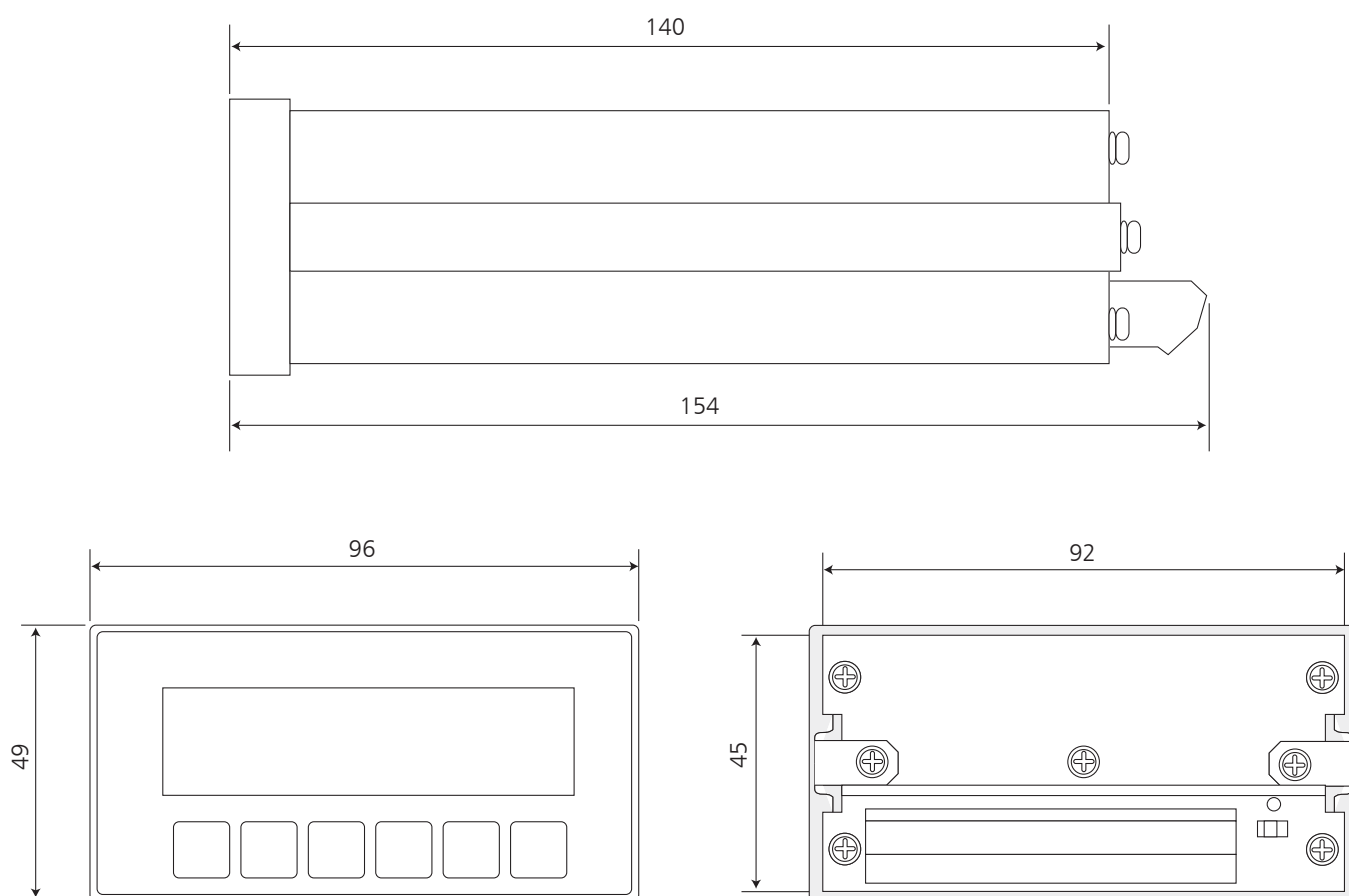

Características especiais

- Display remoto desenvolvido para operar em conjunto com a linha de indicadores de pesagem WeighTech® modelos WT21 e WT21-i;
- Atua como repetidor do peso que estiver sendo exibido no display do indicador de pesagem, através de uma porta de comunicação serial RS232C;
- Possui fonte de alimentação de energia interna AC 100v~240v, 50/60Hz, automática, potência 5W.

DIMENSÕES (mm)

Weightech Comércio, Importação e Exportação de Equipamentos de Pesagem Ltda.

www.weightech.com.br • vendas@weightech.com.br

FLORIANÓPOLIS, SC
 Rod. Virgílio Várzea, 3110, Sala 1
 CEP 88032-001, Florianópolis, SC
 (48) 3331-3200